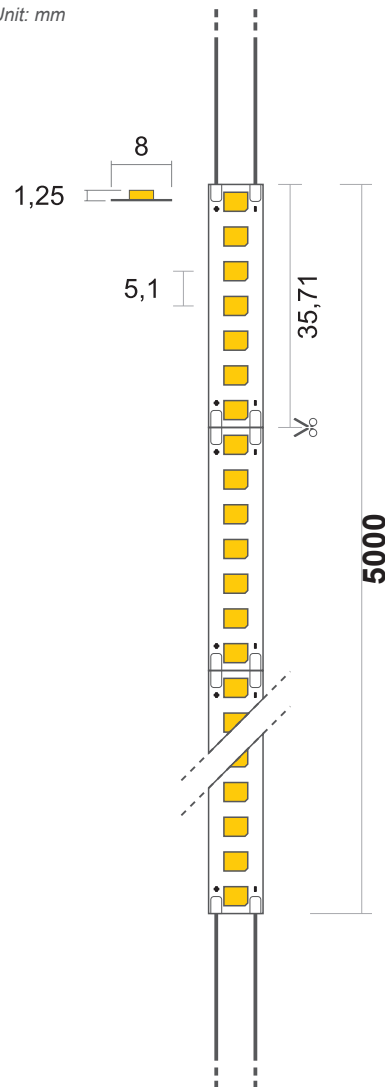

STRIP LED FLEX

196LEDs/m - 24,5W/m - 24Vdc

INFORMAZIONI PRODOTTO:

PRODUCT INFORMATIONS:

Codice d'acquisto: **05079**

Purchase code:

P/N: **SL00075_00001**

Grado IP:

IP grade:

IP20

Alimentazione:

Voltage supply:

24Vdc

Potenza:

Power:

24,5W/m

Flux:

3018lm/m

Fascio:

Beam:

120°

CRI:

>93

Tolleranza cromatica:

Garanzia:

Warranty:

5 anni / 5 years

Classe energetica:

Energetic class:

Unità: mm

Unit: mm

Uscita cavo / Cable output: IN/OUT
Lunghezza cavi / Cables length: 100mm